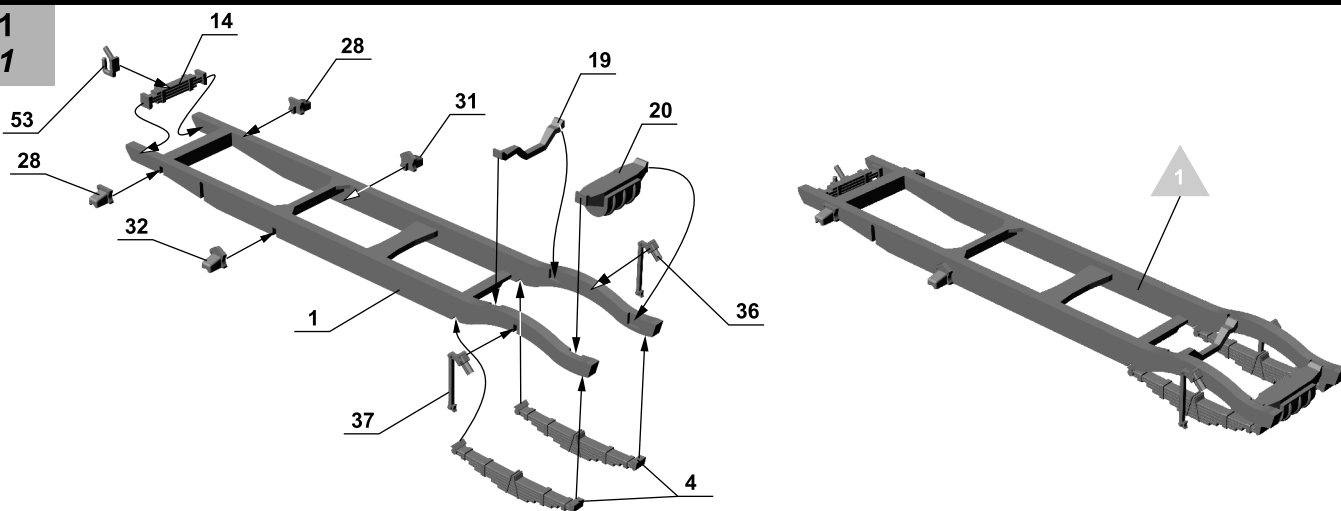

**ETAP 1
STEP 1**