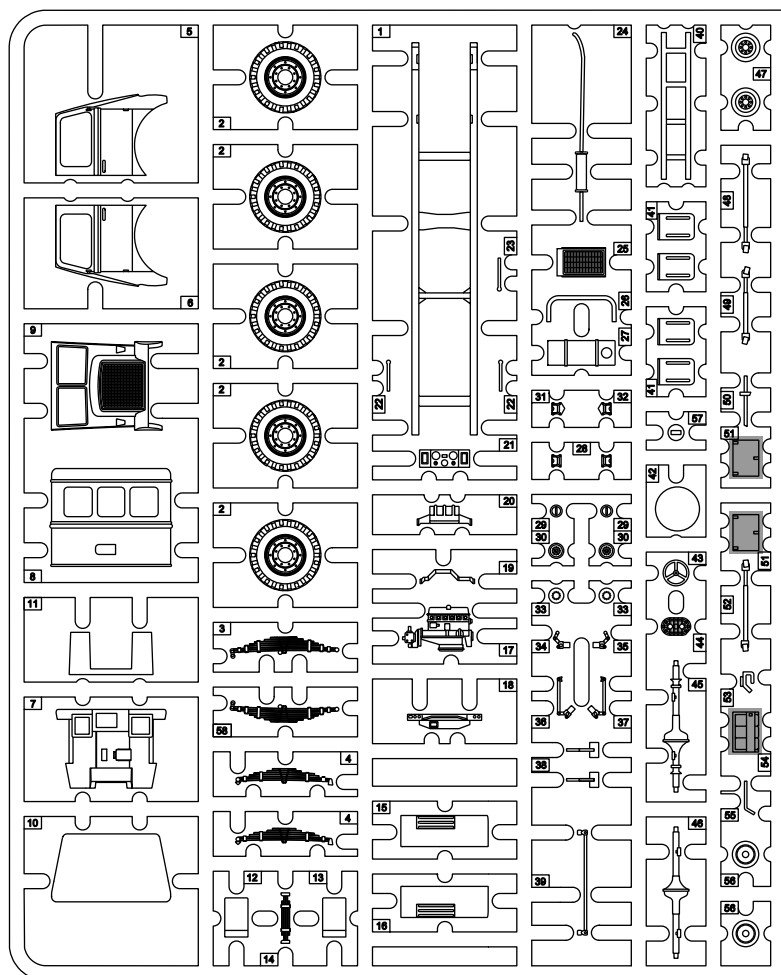

# BEDFORD QLR

## 3-ton 4x4 WIRELESS

Cat. no. 72002

Scale 1/72

- Wersja do wyboru  
Version to choose
- Element złożony we wcześniejszym etapie  
Element assembled in previous step
- Element po złożeniu w aktualnym etapie  
Element after assembly in actual step
- Kolor farby  
Paint colour
- Kalkomania  
Decal