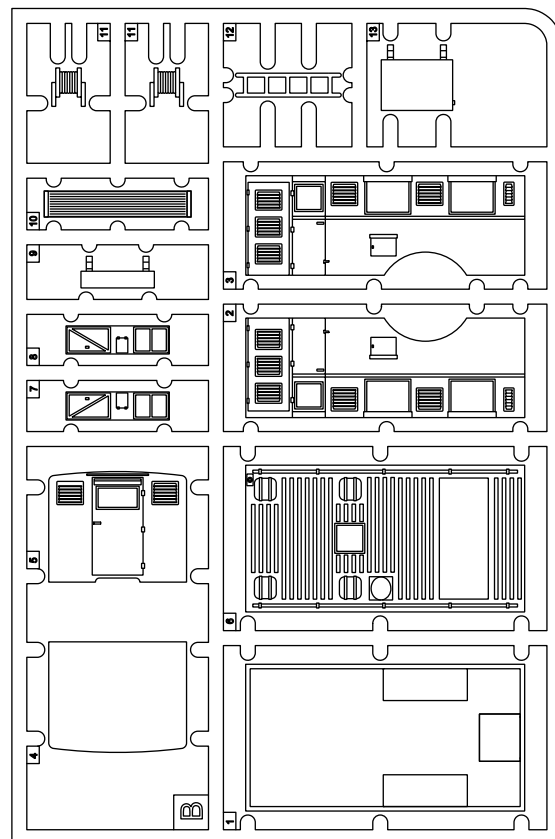

# BEDFORD QLR

## 3-ton 4x4 WIRELESS

Cat. no. 72002

Scale 1/72

- Wersja do wyboru  
Version to choose
- Element złożony we wcześniejszym etapie  
Element assembled in previous step
- Element po złożeniu w aktualnym etapie  
Element after assembly in actual step
- Kolor farby  
Paint colour
- Kalkomania  
Decal