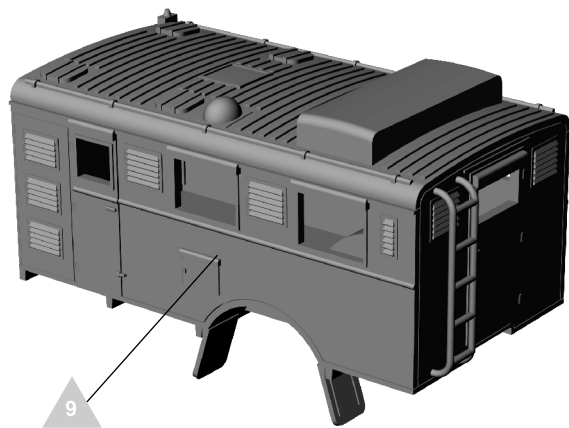

**ETAP 9
STEP 9**