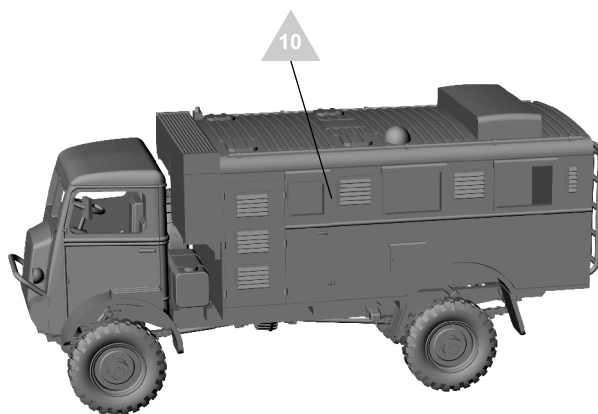

## 3-ton 4x4 WIRELESS

Cat. no. 72002

Scale 1/72

- Wersja do wyboru  
Version to choose
- Element złożony we wcześniejszym etapie  
Element assembled in previous step
- Element po złożeniu w aktualnym etapie  
Element after assembly in actual step
- Kolor farby  
Paint colour
- Kalkomania  
Decal

**ETAP 4  
STEP 4**

**ETAP 9  
STEP 9**

**ETAP 10  
STEP 10**

42 tylko dla QLR z Dowództwa 1szej Polskiej Dywizji Pancerniej / *only for QLR from Polish 1st Armoured Division HQ*

**ETAP 11  
STEP 11**

**WYKONANY MODEL  
FINISHED MODEL**